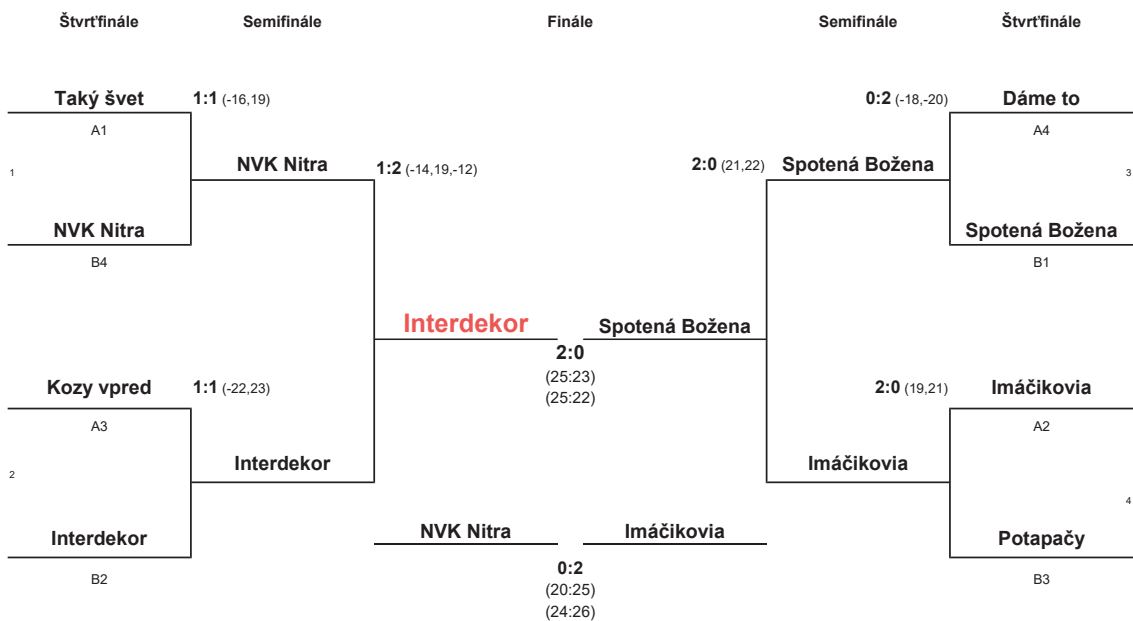

Konečné poradie v skupine A

Poradie	Družstvo	Body
1.	Taký švet	7
2.	Imáčikovia	5
3.	Kozy vpred	4
4.	Dáme to	4
5.	Rekonstrukce	3
6.	Šmejďici	1

Konečné poradie v skupine B

Poradie	Družstvo	Body
1.	Spotená Božena	6
2.	Interdekor	5
3.	Potapačy	4
4.	NVK Nitra	3
5.	Bujaci	2

SKUPINA B	NVK Nitra	Spotená Božena	Potapačy	Interdekor	Bujaci	Body	Skóre
1	NVK Nitra V	0 : 2 26 : 28 17 : 25	0 : 2 20 : 25 24 : 26	1 : 1 26 : 24 21 : 25	2 : 0 25 : 18 25 : 18	3	184 : 189
2	Spotená Božena 2 : 0 28 : 26 25 : 17	O	1 : 1 20 : 25 25 : 16	2 : 0 25 : 23 25 : 19	1 : 1 22 : 25 25 : 17	6	195 : 168
3	Potapačy 2 : 0 25 : 20 26 : 24	1 : 1 25 : 20 16 : 25	L	0 : 2 22 : 25 26 : 26	1 : 1 25 : 18 20 : 25	4	185 : 181
4	Interdekor 1 : 1 24 : 26 25 : 21	0 : 2 23 : 25 19 : 25	2 : 0 25 : 22 26 : 26	E	2 : 0 25 : 16 20 : 19	5	192 : 180
5	Bujaci 0 : 2 18 : 25 18 : 25	1 : 1 25 : 22 17 : 25	1 : 1 16 : 25 25 : 20	0 : 2 16 : 25 19 : 25	Y	2	154 : 192

Konečné poradie

Poradie	Družstvo
1.	Interdekor
2.	Spotená Božena
3.	Imáčikovia
4.	NVK Nitra
5.	Dáme to
	Potapačy
	Taký švet
	Kozy vpred
9.	Rekonstrukce
10.	Bujaci
11.	Šmejďici

Najlepšia hráčka: Markéta Kukočová - Interdekor
Najlepší hráč: Miroslav Žilík - Spotená Božena